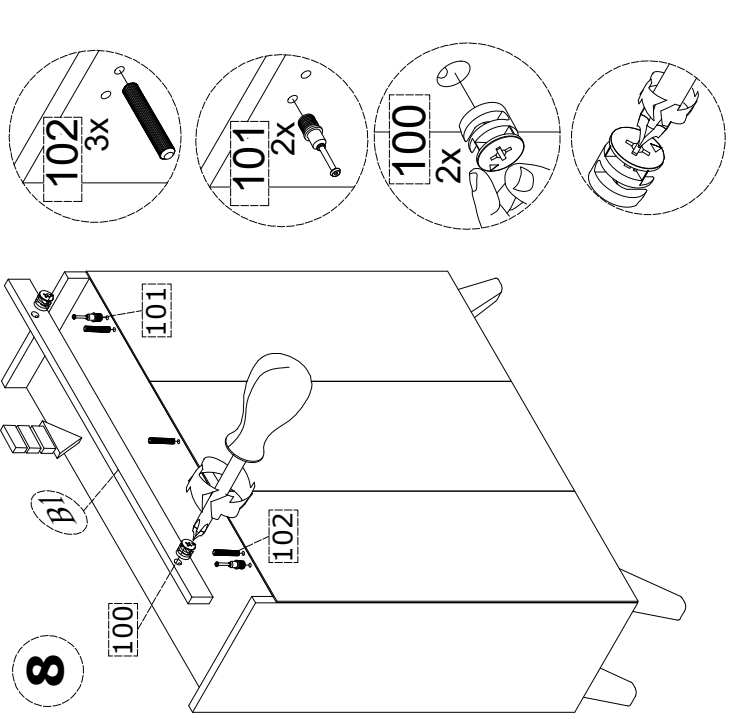

# MULTIFUNCTIONEL CABINET WITH 3 DOORS INSTRUCTION MANUAL

PKG1

**A**

A1

1X

A3

1X

S2

1X

R2

3X

R1

3X

PKG2

S1

1X

<p>ACCESSORY NO:<b>100</b></p> <p>MINIFIX BODY</p>  <p><b>14 PCS</b></p>	<p>ACCESSORY NO:<b>101</b></p> <p>MINIFIX SPINDLE</p>  <p><b>14 PCS</b></p>	<p>ACCESSORY NO:<b>102</b></p> <p>Ø8 x 34 PLASTIC DOWEL</p>  <p><b>15 PCS</b></p>	<p>ACCESSORY NO:<b>M200</b></p> <p>HINGE</p> <p>HINGE COUNTERPARTS</p>  <p><b>04 PCS</b></p>	<p>ACCESSORY NO:<b>M201</b></p> <p>HALF OVERLAY HINGE</p> <p>HINGE COUNTERPARTS</p>  <p><b>02 PCS</b></p>	<p>ACCESSORY NO:<b>V106</b></p> <p>4 x 25</p> <p>CHIPBOARD SCREWS</p>  <p><b>12 PCS</b></p>	<p>ACCESSORY NO:<b>107</b></p> <p>NAIL</p>  <p><b>25 PCS</b></p>	<p>ACCESSORY NO:<b>V104</b></p> <p>3,5x18</p> <p>CHIPBOARD SCREWS</p>  <p><b>24 PCS</b></p>
<p>ACCESSORY NO:<b>119</b></p> <p>SHELF PIN</p>  <p><b>24 PCS</b></p>	<p>ACCESSORY NO:<b>A100</b></p> <p>H:12 CM RADIUS</p> <p>PLASTIC LEG</p>  <p><b>04 PCS</b></p>						