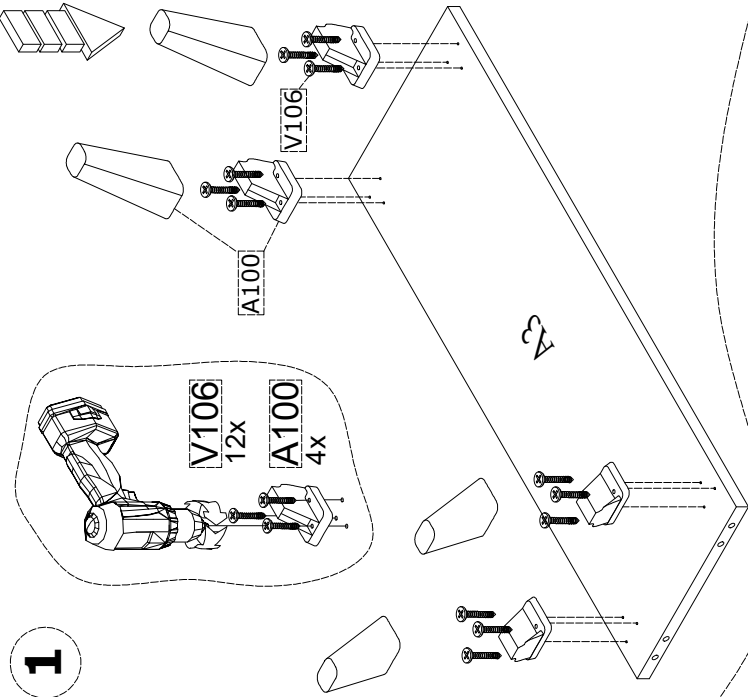

# MULTIFUNCTIONEL CABINET WITH 3 DOORS INSTRUCTION MANUAL

PKG1

**A**

A1

1X

A3

1X

S2

1X

R2

3X

R1

3X

PKG2

S1

1X

<p>ACCESSORY NO:<b>100</b></p> <p>MINIFIX BODY</p>  <p><b>14 PCS</b></p>	<p>ACCESSORY NO:<b>101</b></p> <p>MINIFIX SPINDLE</p>  <p><b>14 PCS</b></p>	<p>ACCESSORY NO:<b>102</b></p> <p>Ø8 x 34 PLASTIC DOWEL</p>  <p><b>15 PCS</b></p>	<p>ACCESSORY NO:<b>M200</b></p> <p>HINGE</p> <p>HINGE COUNTERPARTS</p>  <p><b>04 PCS</b></p>	<p>ACCESSORY NO:<b>M201</b></p> <p>HALF OVERLAY HINGE</p> <p>HINGE COUNTERPARTS</p>  <p><b>02 PCS</b></p>	<p>ACCESSORY NO:<b>V106</b></p> <p>4 x 25</p> <p>CHIPBOARD SCREWS</p>  <p><b>12 PCS</b></p>	<p>ACCESSORY NO:<b>107</b></p> <p>NAIL</p>  <p><b>25 PCS</b></p>	<p>ACCESSORY NO:<b>V104</b></p> <p>3,5x18</p> <p>CHIPBOARD SCREWS</p>  <p><b>24 PCS</b></p>
<p>ACCESSORY NO:<b>119</b></p> <p>SHELF PIN</p>  <p><b>24 PCS</b></p>	<p>ACCESSORY NO:<b>A100</b></p> <p>H:12 CM RADIUS</p> <p>PLASTIC LEG</p>  <p><b>04 PCS</b></p>						