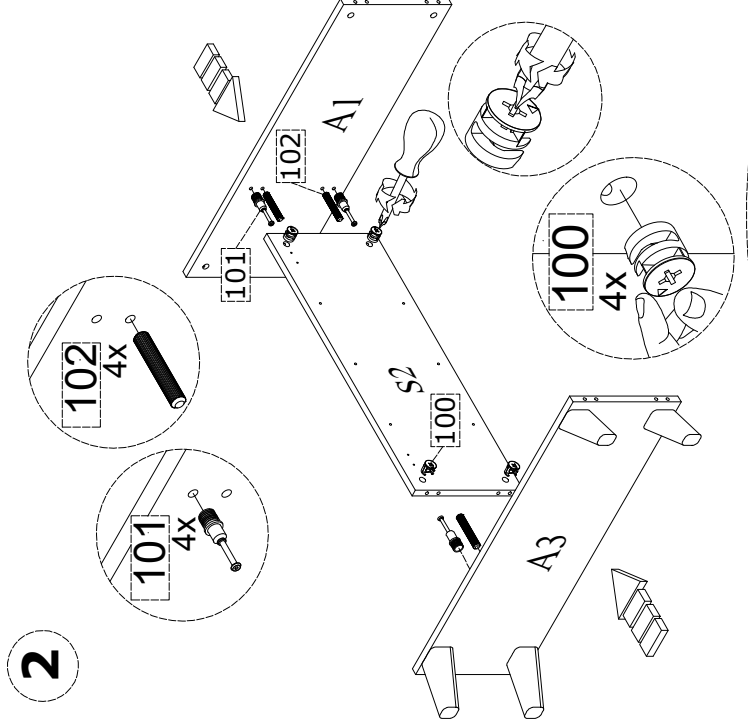

# MULTIFUNCTIONEL CABINET WITH 3 DOORS INSTRUCTION MANUAL

PKG1

**A**

A1

1X

A3

1X

S2

1X

R2

3X

R1

3X

PKG2

S1

1X

<p>ACCESSORY NO:<b>100</b></p> <p>MINIFIX BODY</p>  <p><b>14 PCS</b></p>	<p>ACCESSORY NO:<b>101</b></p> <p>MINIFIX SPINDLE</p>  <p><b>14 PCS</b></p>	<p>ACCESSORY NO:<b>102</b></p> <p>Ø8 x 34 PLASTIC DOWEL</p>  <p><b>15 PCS</b></p>	<p>ACCESSORY NO:<b>M200</b></p> <p>HINGE</p> <p>HINGE COUNTERPARTS</p>  <p><b>04 PCS</b></p>	<p>ACCESSORY NO:<b>M201</b></p> <p>HALF OVERLAY HINGE</p> <p>HINGE COUNTERPARTS</p>  <p><b>02 PCS</b></p>	<p>ACCESSORY NO:<b>V106</b></p> <p>4 x 25</p> <p>CHIPBOARD SCREWS</p>  <p><b>12 PCS</b></p>	<p>ACCESSORY NO:<b>107</b></p> <p>NAIL</p>  <p><b>25 PCS</b></p>	<p>ACCESSORY NO:<b>V104</b></p> <p>3,5x18</p> <p>CHIPBOARD SCREWS</p>  <p><b>24 PCS</b></p>
<p>ACCESSORY NO:<b>119</b></p> <p>SHELF PIN</p>  <p><b>24 PCS</b></p>	<p>ACCESSORY NO:<b>A100</b></p> <p>H:12 CM RADIUS</p> <p>PLASTIC LEG</p>  <p><b>04 PCS</b></p>						