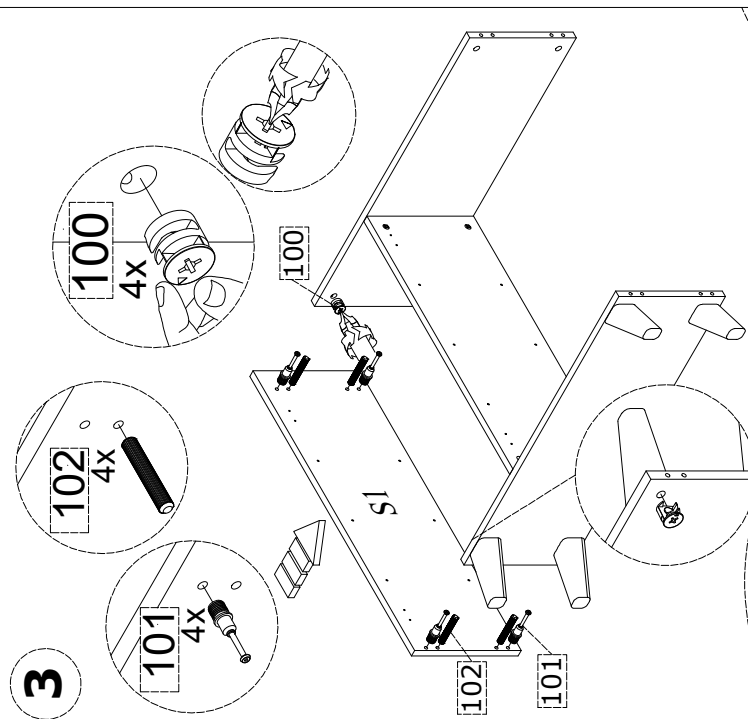

# MULTIFUNCTIONEL CABINET WITH 3 DOORS INSTRUCTION MANUAL

PKG1

**A**

A1

1X

A3

1X

S2

1X

R2

3X

R1

3X

PKG2

S1

1X

<p>ACCESSORY NO:<b>100</b></p> <p>MINIFIX BODY</p>  <p><b>14 PCS</b></p>	<p>ACCESSORY NO:<b>101</b></p> <p>MINIFIX SPINDLE</p>  <p><b>14 PCS</b></p>	<p>ACCESSORY NO:<b>102</b></p> <p>Ø8 x 34 PLASTIC DOWEL</p>  <p><b>15 PCS</b></p>	<p>ACCESSORY NO:<b>M200</b></p> <p>HINGE</p> <p>HINGE COUNTERPARTS</p>  <p><b>04 PCS</b></p>	<p>ACCESSORY NO:<b>M201</b></p> <p>HALF OVERLAY HINGE</p> <p>HINGE COUNTERPARTS</p>  <p><b>02 PCS</b></p>	<p>ACCESSORY NO:<b>V106</b></p> <p>4 x 25</p> <p>CHIPBOARD SCREWS</p>  <p><b>12 PCS</b></p>	<p>ACCESSORY NO:<b>107</b></p> <p>NAIL</p>  <p><b>25 PCS</b></p>	<p>ACCESSORY NO:<b>V104</b></p> <p>3,5x18</p> <p>CHIPBOARD SCREWS</p>  <p><b>24 PCS</b></p>
<p>ACCESSORY NO:<b>119</b></p> <p>SHELF PIN</p>  <p><b>24 PCS</b></p>	<p>ACCESSORY NO:<b>A100</b></p> <p>H:12 CM RADIUS</p> <p>PLASTIC LEG</p>  <p><b>04 PCS</b></p>						