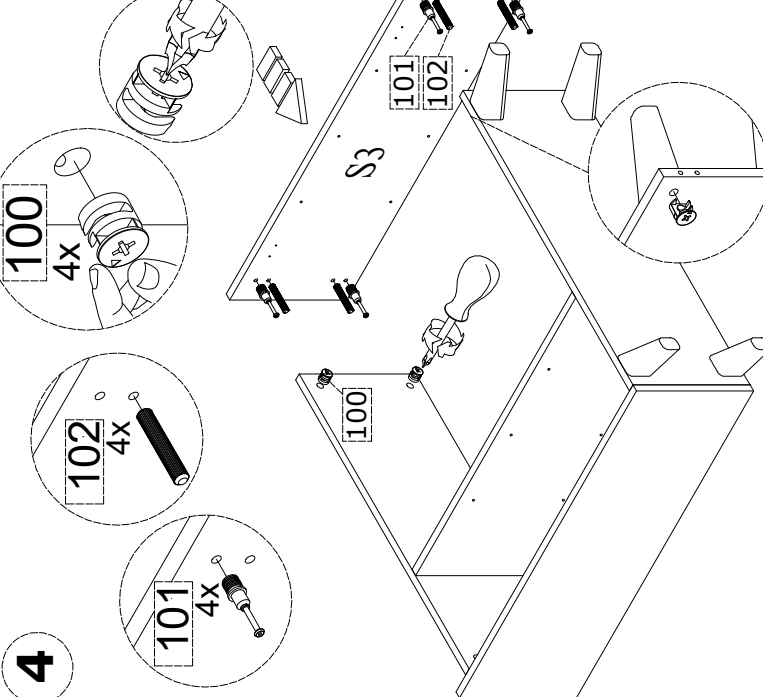

# MULTIFUNCTIONEL CABINET WITH 3 DOORS INSTRUCTION MANUAL

PKG1

**A**

A1

1X

A3

1X

S2

1X

R2

3X

R1

3X

PKG2

S1

1X

<p>ACCESSORY NO:<b>100</b></p> <p>MINIFIX BODY</p>  <p><b>14 PCS</b></p>	<p>ACCESSORY NO:<b>101</b></p> <p>MINIFIX SPINDLE</p>  <p><b>14 PCS</b></p>	<p>ACCESSORY NO:<b>102</b></p> <p>Ø8 x 34 PLASTIC DOWEL</p>  <p><b>15 PCS</b></p>	<p>ACCESSORY NO:<b>M200</b></p> <p>HINGE</p> <p>HINGE COUNTERPARTS</p>  <p><b>04 PCS</b></p>	<p>ACCESSORY NO:<b>M201</b></p> <p>HALF OVERLAY HINGE</p> <p>HINGE COUNTERPARTS</p>  <p><b>02 PCS</b></p>	<p>ACCESSORY NO:<b>V106</b></p> <p>4 x 25</p> <p>CHIPBOARD SCREWS</p>  <p><b>12 PCS</b></p>	<p>ACCESSORY NO:<b>107</b></p> <p>NAIL</p>  <p><b>25 PCS</b></p>	<p>ACCESSORY NO:<b>V104</b></p> <p>3,5x18</p> <p>CHIPBOARD SCREWS</p>  <p><b>24 PCS</b></p>
<p>ACCESSORY NO:<b>119</b></p> <p>SHELF PIN</p>  <p><b>24 PCS</b></p>	<p>ACCESSORY NO:<b>A100</b></p> <p>H:12 CM RADIUS</p> <p>PLASTIC LEG</p>  <p><b>04 PCS</b></p>						