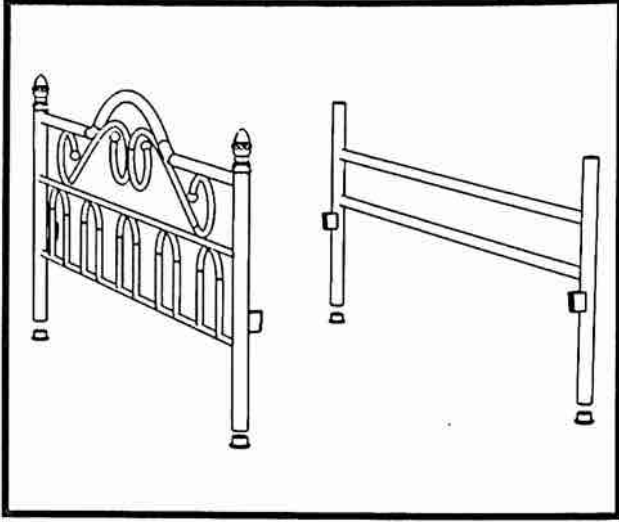

KARYOLA - FULL BED

Ürün montajını şekildeki gibi yapınız.
Make the product assembly as shown.

PARÇALAR / PARTS:

Başlık / Headboard = 3x, Travers / Sides = 2x, Lata / Slats = 10x, Plastik Kapak / Plastic Lid = 8x,
Plastik Boncuk / Plastic Beads = 8x.