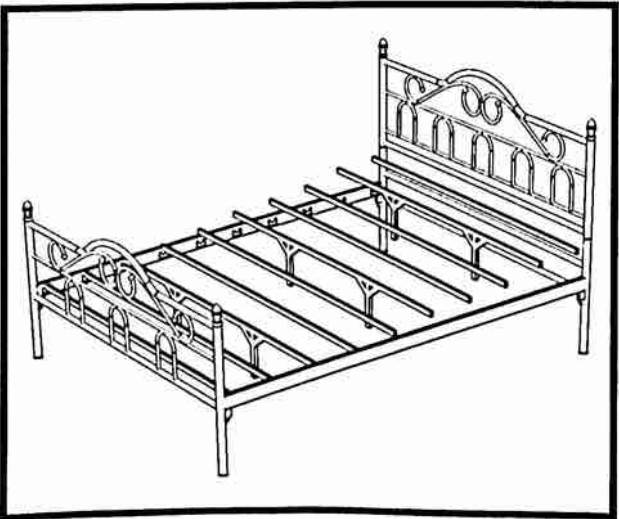

KARYOLA - FULL BED

Ürün montajını şekildeki gibi yapınız.
Make the product assembly as shown.

PARÇALAR / PARTS:

Başlık / Headboard = 3x, Travers / Sides = 2x, Lata / Slats = 10x, Plastik Kapak / Plastic Lid = 8x,
Plastik Boncuk / Plastic Beads = 8x.