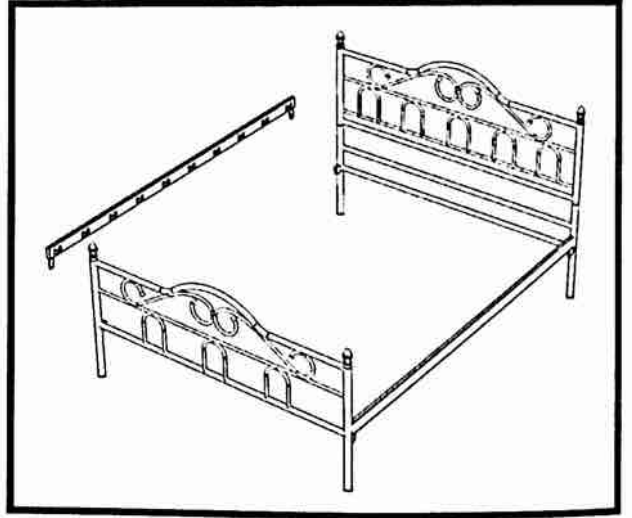

KARYOLA - FULL BED

Ürün montajını şekildeki gibi yapınız.
Make the product assembly as shown.

PARÇALAR / PARTS:

Başlık / Headboard = 3x, Travers / Sides = 2x, Lata / Slats = 10x, Plastik Kapak / Plastic Lid = 8x,
Plastik Boncuk / Plastic Beads = 8x.