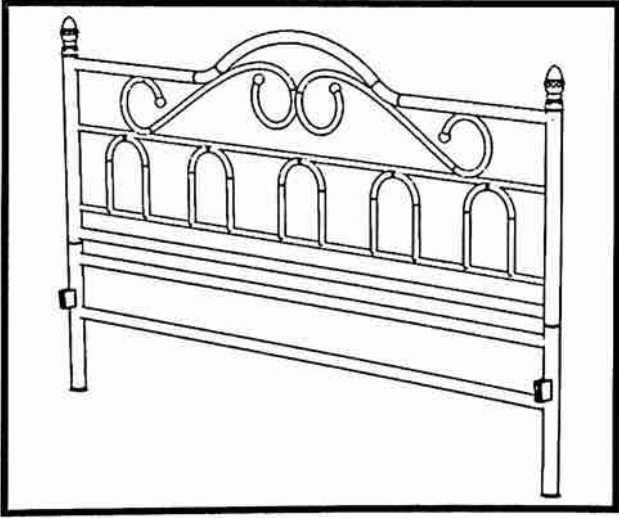

KARYOLA - FULL BED

Ürün montajını şekildeki gibi yapınız.
Make the product assembly as shown.

PARÇALAR / PARTS:

Başlık / Headboard = 3x, Travers / Sides = 2x, Lata / Slats = 10x, Plastik Kapak / Plastic Lid = 8x,
Plastik Boncuk / Plastic Beads = 8x.