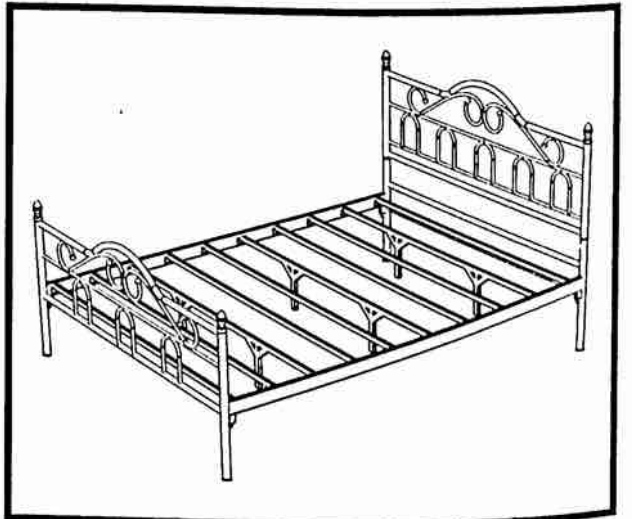

KARYOLA - FULL BED

Ürün montajını şekildeki gibi yapınız.
Make the product assembly as shown.

PARÇALAR / PARTS:

Başlık / Headboard = 3x, Travers / Sides = 2x, Lata / Slats = 10x, Plastik Kapak / Plastic Lid = 8x,
Plastik Boncuk / Plastic Beads = 8x.