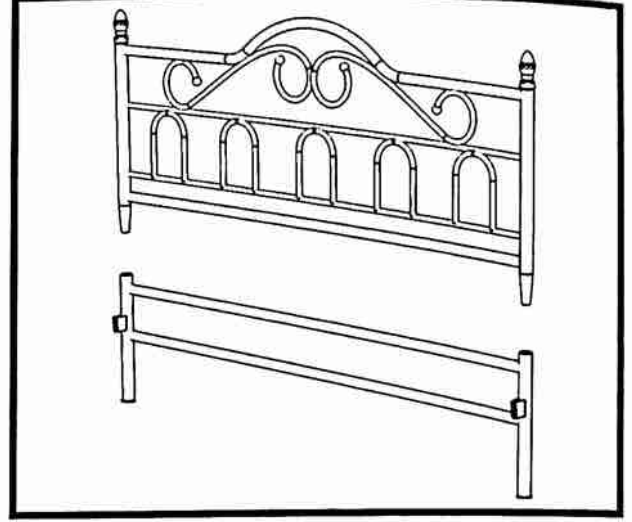

KARYOLA - FULL BED

Ürün montajını şekildeki gibi yapınız.
Make the product assembly as shown.

PARÇALAR / PARTS:

Başlık / Headboard = 3x, Travers / Sides = 2x, Lata / Slats = 10x, Plastik Kapak / Plastic Lid = 8x,
Plastik Boncuk / Plastic Beads = 8x.