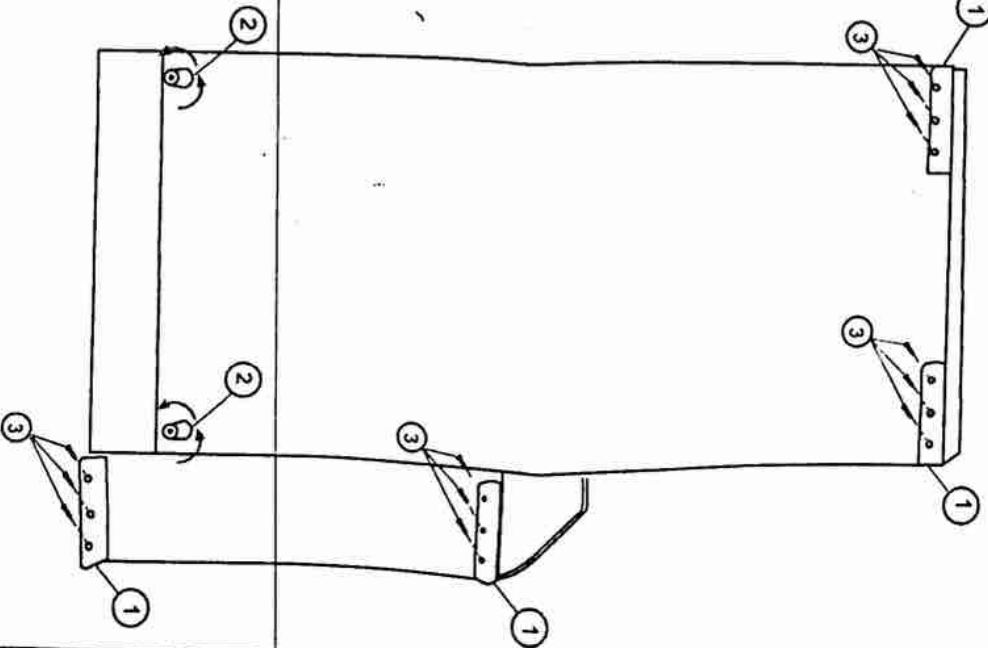

FLEXY KÖŞE MONTAJ
TALIMATI VERSION 2
ASSEMBLY INSTRUCTION

DOKÜMAN NO:
YAYIN TARİHİ:
REVİZYON/NO
TARİH:
SAYFA NO:

İKİLİ AYAK MONTAJI

KASA KOL MONTAJI

UZANMMA AYAK MONTAJI

1 İKİLİ PLASTİK AYAK 4 CM 2 ADET
UZANMMA PLASTİK AYAK 4 CM 4 ADET

2 İKİLİ PLASTİK AYAK 4 CM 4 ADET
UZANMMA PLASTİK AYAK 4 CM 2 ADET

3 İKİLİ 4X45 SUNTA VIDASI 6 ADET
UZANMMA 4X45 SUNTA VIDASI
12 ADET

4 İKİLİ KOL KIZAK BAĞLANTI KOL 2 ADET
UZANMMA KIZAK BAĞLANTI KOL 2 ADET