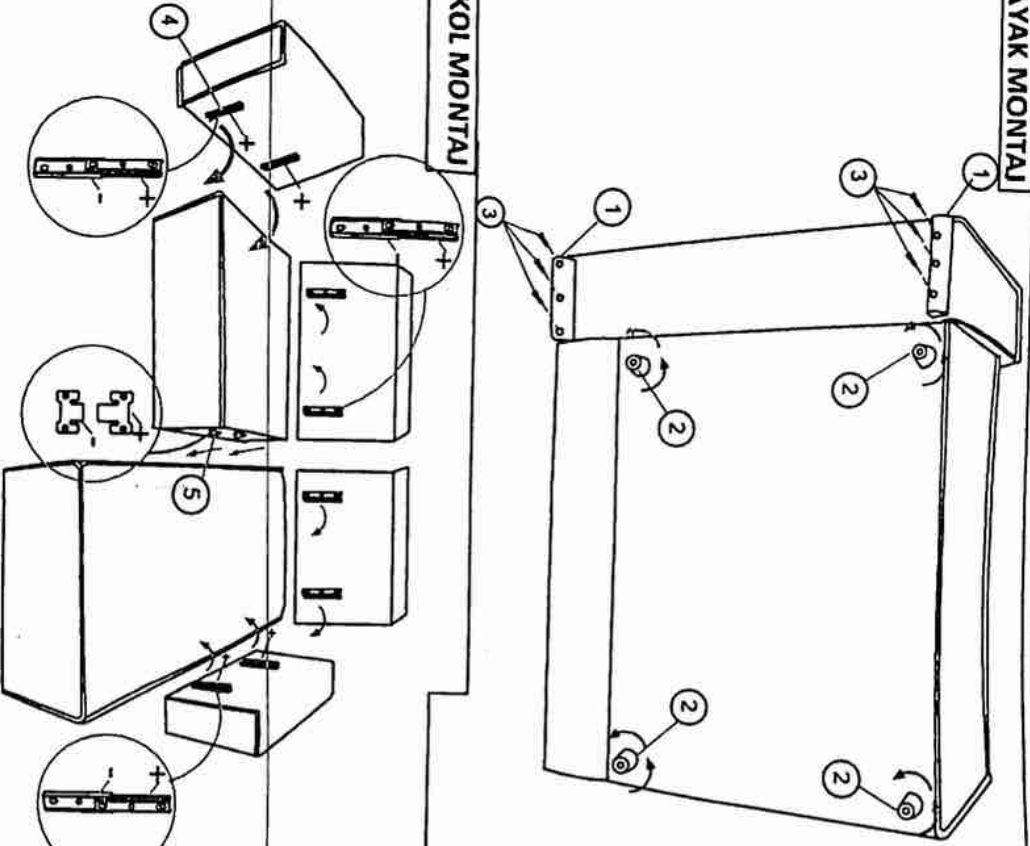

FLEXY KÖŞE MONTAJ
TALIMATI VERSION 2
ASSEMBLY INSTRUCTION

DOKÜMAN NO:
YAYIN TARİHİ:
REVİZYON/NO
TARİH:
SAYFA NO:

İKİLİ AYAK MONTAJI

KASA KOL MONTAJI

UZANMMA AYAK MONTAJI

1 İKİLİ PLASTİK AYAK 4 CM 2 ADET
UZANMMA PLASTİK AYAK 4 CM 4 ADET

2 İKİLİ PLASTİK AYAK 4 CM 4 ADET
UZANMMA PLASTİK AYAK 4 CM 2 ADET

3 İKİLİ 4X45 SUNTA VIDASI 6 ADET
UZANMMA 4X45 SUNTA VIDASI
12 ADET

4 İKİLİ KOL KIZAK BAĞLANTI KOL 2 ADET
UZANMMA KIZAK BAĞLANTI KOL 2 ADET