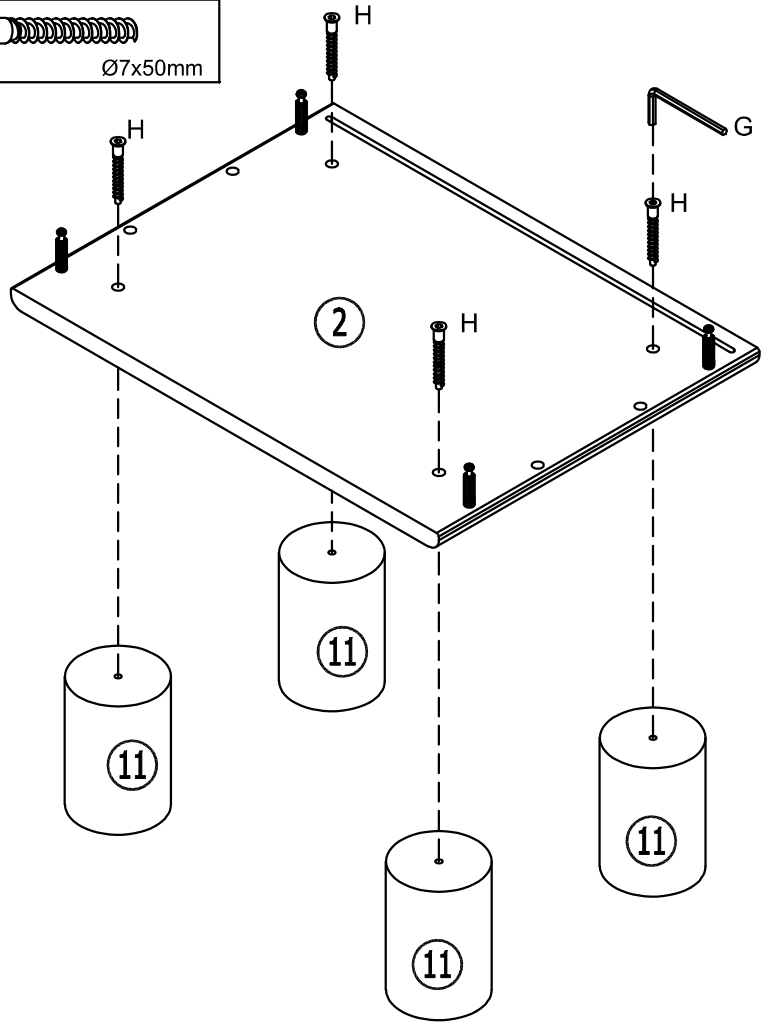

(AR) الحذر

البيع يمانية تعليمات التجميع الموضحة في الاجزاء

MADE IN VIET NAM

REF	Dimension (mm)	Qt'y	REF	Dimension (mm)	Qt'y	REF	Dimension (mm)	Qt'y
1	400*300*15	1	6	260*105*12	1	11	Ø55*104	4
2	400*300*15	1	7	260*105*12	1	12	400*156*15	1
3	300*286*15	1	8	317*105*12	1	13	366*282*12	1
4	300*286*15	1	9	325*254*3	1			
5	374*294*3	1	10	Ø22*26	1			

ITEM	HARDWARE	DESCRIPTION	Q'TY
A		Ø6 x 45mm	8 pcs
B		Ø14.5 x 11.9mm	8 pcs
C		Ø6.2 x 35mm	2 pcs
D		Ø14.5 x 9.5mm	2 pcs
E		Ø8 x 30mm	8 pcs
F		Ø6 x 30mm	8 pcs
G			1 pc

ITEM	HARDWARE	DESCRIPTION	Q'TY
H		Ø7 x 50mm	4 pcs
I		Ø3.6 x 11mm	8 pcs
J		TF Ø4 x 30mm	5 pcs
K		L = 250mm	2 pcs
L		L = 250mm	2 pcs
N		30 x 30 x 2 mm	4 pcs

1

A	x8	C	x2	N	x4
					
Ø6 x 45		Ø6.2 x 35		30 x 30 x 2 mm	

2

G	x1	H	x4
			
		Ø7x50mm	

3

F

x6

Ø6 x 30

4

B

x4

E

x4

Ø14.5x11.9

Ø8 x 30

5