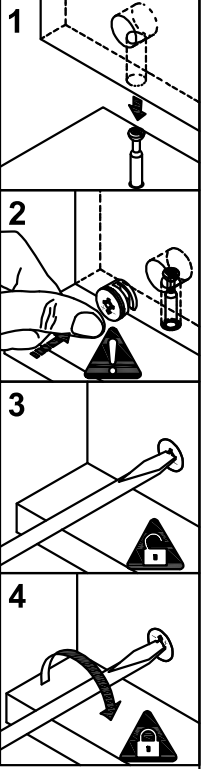

(AR) الحذر

البيع يمانية تعليمات التجميع الموضحة في الاجزاء

MADE IN VIET NAM

REF	Dimension (mm)	Qt'y	REF	Dimension (mm)	Qt'y	REF	Dimension (mm)	Qt'y
1	400*300*15	1	6	260*105*12	1	11	Ø55*104	4
2	400*300*15	1	7	260*105*12	1	12	400*156*15	1
3	300*286*15	1	8	317*105*12	1	13	366*282*12	1
4	300*286*15	1	9	325*254*3	1			
5	374*294*3	1	10	Ø22*26	1			

ITEM	HARDWARE	DESCRIPTION	Q'TY
A		Ø6 x 45mm	8 pcs
B		Ø14.5 x 11.9mm	8 pcs
C		Ø6.2 x 35mm	2 pcs
D		Ø14.5 x 9.5mm	2 pcs
E		Ø8 x 30mm	8 pcs
F		Ø6 x 30mm	8 pcs
G			1 pc

ITEM	HARDWARE	DESCRIPTION	Q'TY
H		Ø7 x 50mm	4 pcs
I		Ø3.6 x 11mm	8 pcs
J		TF Ø4 x 30mm	5 pcs
K		L = 250mm	2 pcs
L		L = 250mm	2 pcs
N		30 x 30 x 2 mm	4 pcs

4

B

x4

E

x4

Ø14.5x11.9

Ø8 x 30

5

6

B	x4	E	x4
			
Ø14.5x11.9		Ø8 x 30	

7

K	x 2	I	x 4
			
L250mm		Ø3,6 X 11	

8

F	x 2	L	x 2	D	x 2	I	x 4	J	x 5
			L250mm		Ø14.5x9.5		Ø3.6 X 11		TF Ø4 x 30

9

10