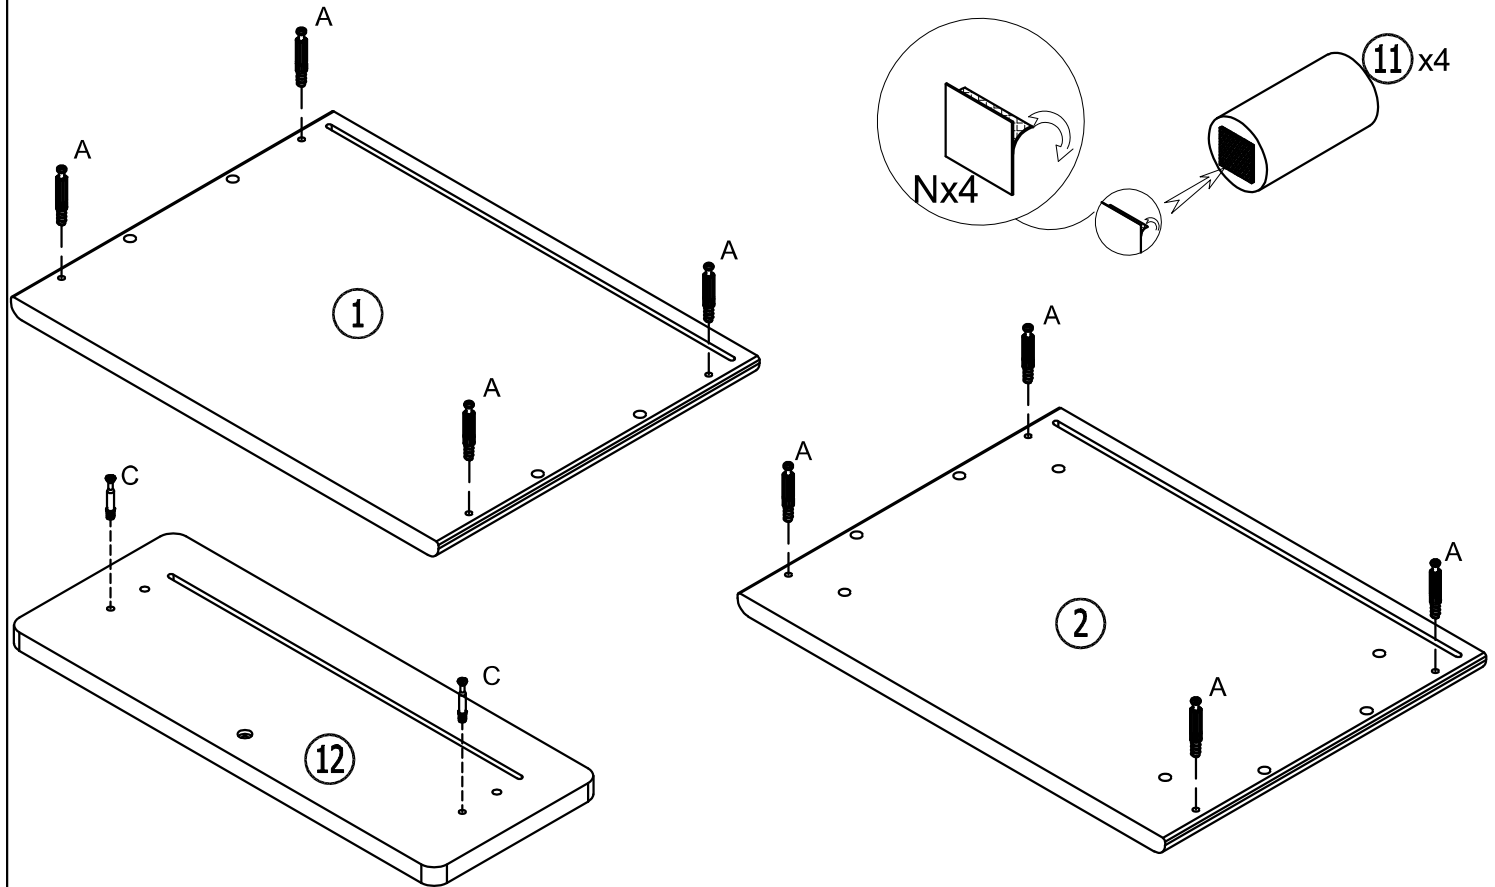

1

A	x8	C	x2	N	x4
Ø6 x 45		Ø6.2 x 35		30 x 30 x 2 mm