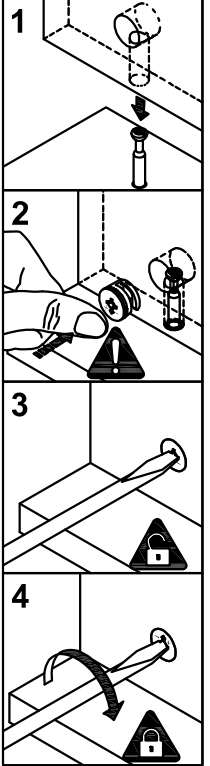

(AR) الحذر

البيع يمانية تعليمات التجميع الموضحة في الاجزاء

MADE IN VIET NAM

REF	Dimension (mm)	Qt'y	REF	Dimension (mm)	Qt'y	REF	Dimension (mm)	Qt'y
1	400*300*15	1	6	260*105*12	1	11	Ø55*104	4
2	400*300*15	1	7	260*105*12	1	12	400*156*15	1
3	300*286*15	1	8	317*105*12	1	13	366*282*12	1
4	300*286*15	1	9	325*254*3	1			
5	374*294*3	1	10	Ø22*26	1			

ITEM	HARDWARE	DESCRIPTION	Q'TY
A		Ø6 x 45mm	8 pcs
B		Ø14.5 x 11.9mm	8 pcs
C		Ø6.2 x 35mm	2 pcs
D		Ø14.5 x 9.5mm	2 pcs
E		Ø8 x 30mm	8 pcs
F		Ø6 x 30mm	8 pcs
G			1 pc

ITEM	HARDWARE	DESCRIPTION	Q'TY
H		Ø7 x 50mm	4 pcs
I		Ø3.6 x 11mm	8 pcs
J		TF Ø4 x 30mm	5 pcs
K		L = 250mm	2 pcs
L		L = 250mm	2 pcs
N		30 x 30 x 2 mm	4 pcs

4

B

x4

E

x4

Ø14.5x11.9

Ø8 x 30

5

6

B	x4	E	x4
			
Ø14.5x11.9		Ø8 x 30	

7

K	x 2	I	x 4
			
L250mm		Ø3,6 X 11	

8

F	x 2	L	x 2	D	x 2	I	x 4	J	x 5
			L250mm		Ø14.5x9.5		Ø3.6 X 11		TF Ø4 x 30

9

10