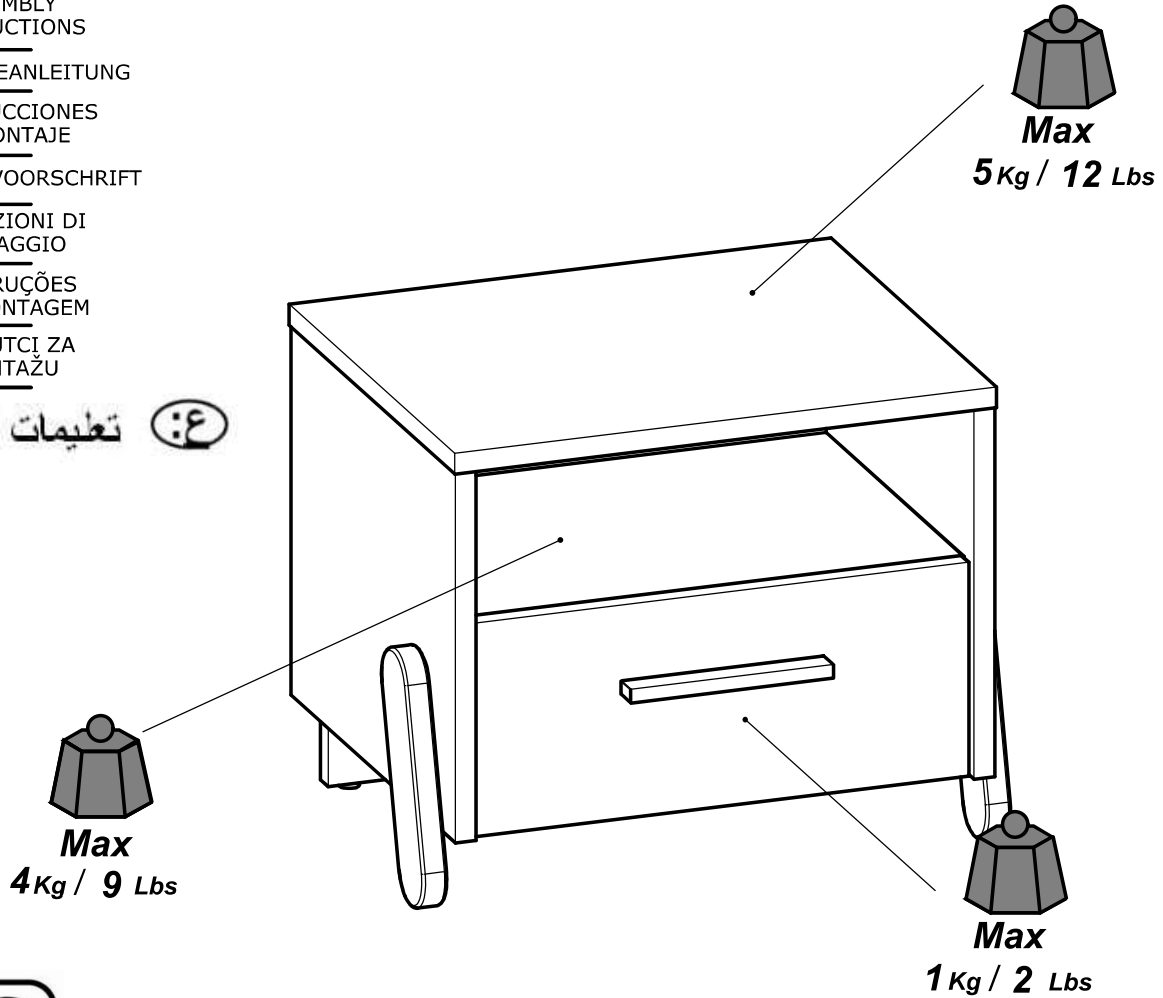

367703 - 00

Demeyere
GROUP

- **(FR)** NOTICE DE MONTAGE
- **(EN)** ASSEMBLY INSTRUCTIONS
- **(DE)** MONTAGEANLEITUNG
- **(ES)** INSTRUCCIONES DE MONTAJE
- **(NL)** MONTAGEVOORSCHRIFT
- **(IT)** ISTRUZIONI DI MONTAGGIO
- **(PT)** INSTRUÇÕES DE MONTAGEM
- **(CR)** NAPUTCI ZA MONTAŽU

تعليمات التركيب (٤)

Fabriqu  en France
Made in France

C.B.A Meubles - 178-184 rue de la Pr v t 
59840 P renchies - FRANCE
contact@demeyere.fr

185152