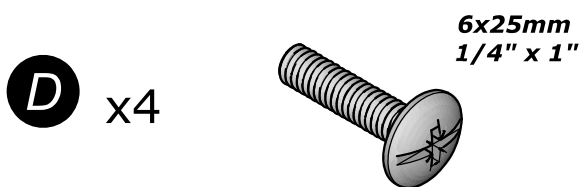

تعليمات التركيب (٤)

 Fabriqu  en France
Made in France

C.B.A Meubles - 178-184 rue de la Pr v t 
59840 P renchies - FRANCE
contact@demeyere.fr

185152

 Donnez ou recyclez vos meubles.
 Association
 ou
 Magasin
 ou
 Déchèterie
<https://quefairemesdechets.fr>

N°	MM			INCH			QTY
	Dim1		Dim2				
1	359	x	155	14 2/16	x	6 2/16	1
2	268	x	325	10 9/16	x	12 13/16	1
3	395	x	327	15 9/16	x	12 14/16	1
4	268	x	325	10 9/16	x	12 13/16	1
5	363	x	272	14 5/16	x	10 11/16	1
6	363	x	239	14 5/16	x	9 7/16	1
7	250	x	100	9 13/16	x	3 15/16	1
8	250	x	100	9 13/16	x	3 15/16	1
9	332	x	100	13 1/16	x	3 15/16	1
10	338	x	248	13 5/16	x	9 12/16	1

1

www.Demeyere.fr

2

3

G x4

F x2

C x2

6.3x13mm
1/4" x 1/2"